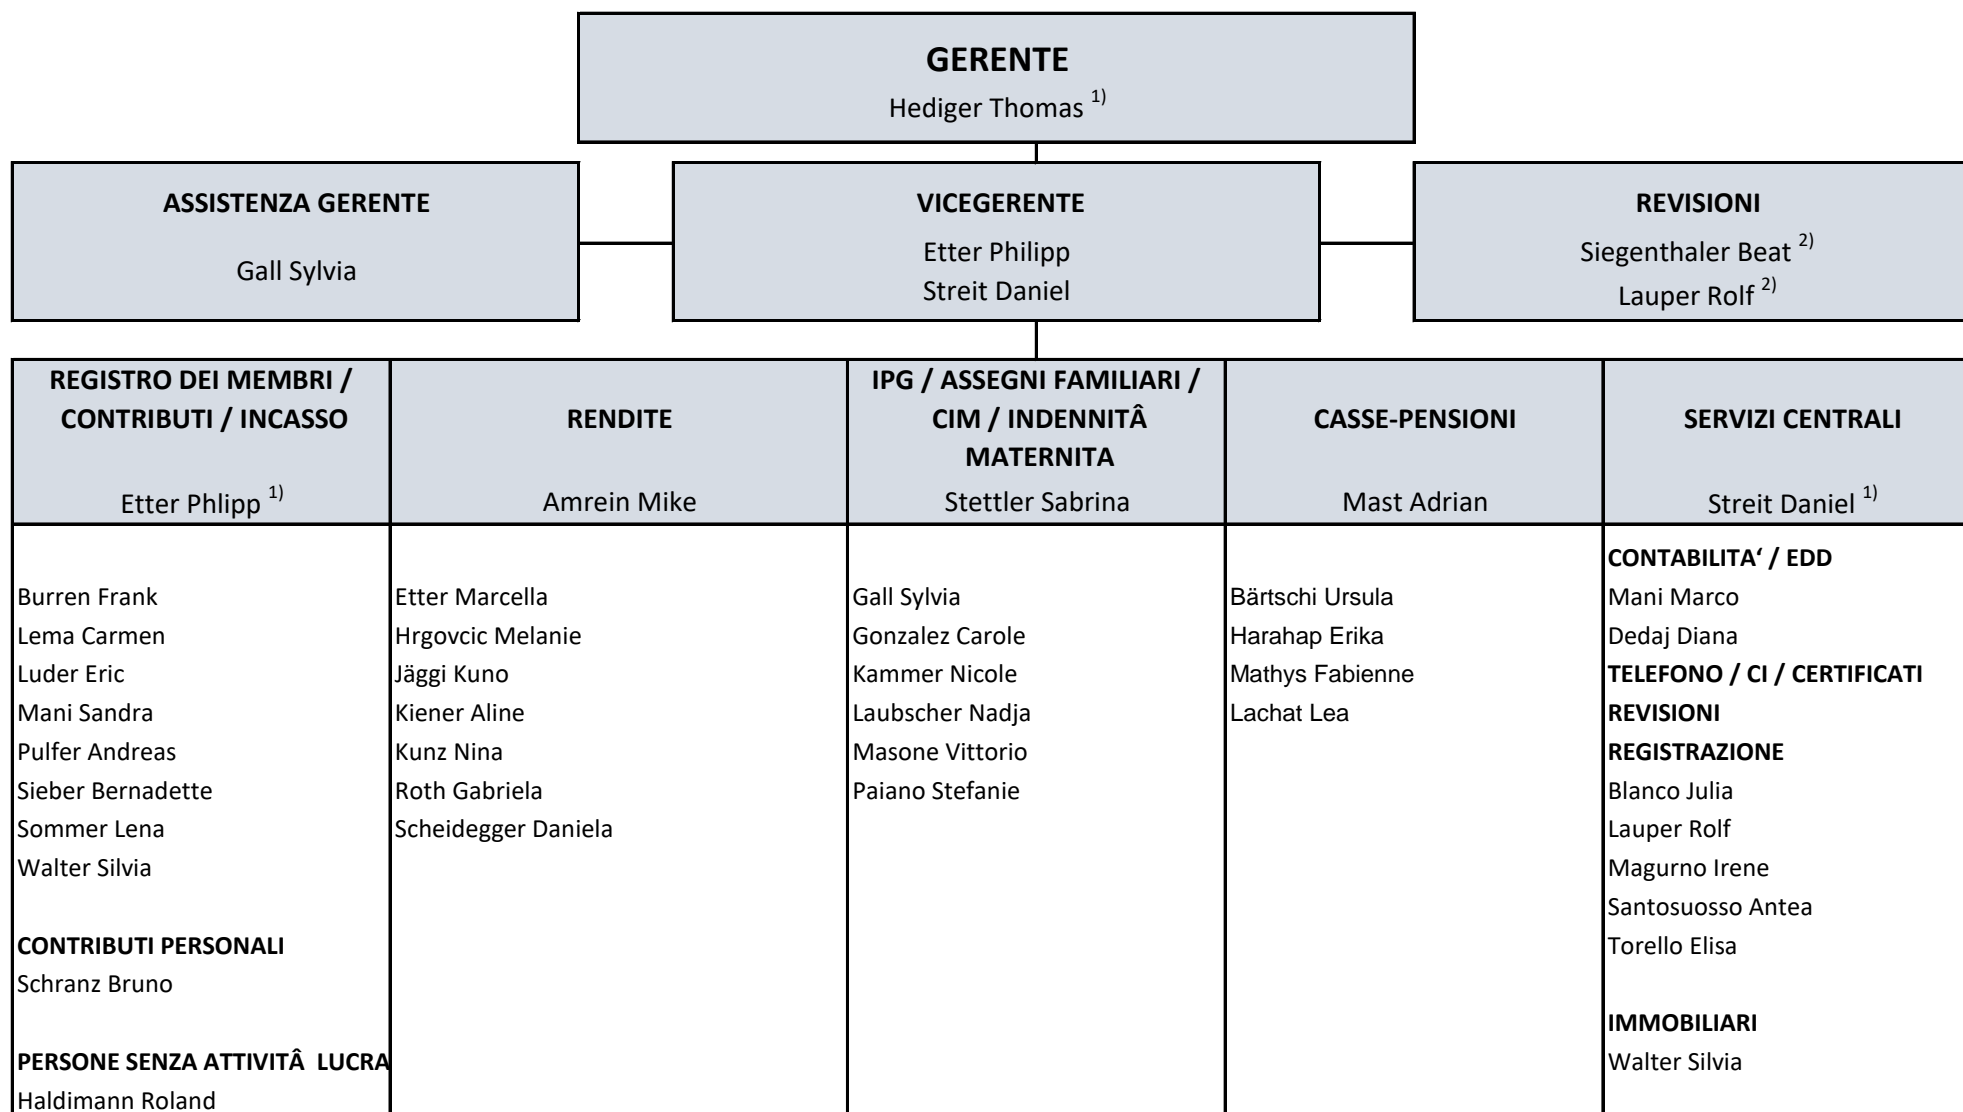

Organigramma della Cassa di compensazione dell'artigianato Svizzero

¹⁾ membro della direzione

²⁾ affiliato professionalmente alla Sezione RM/Contributi/Inkasso